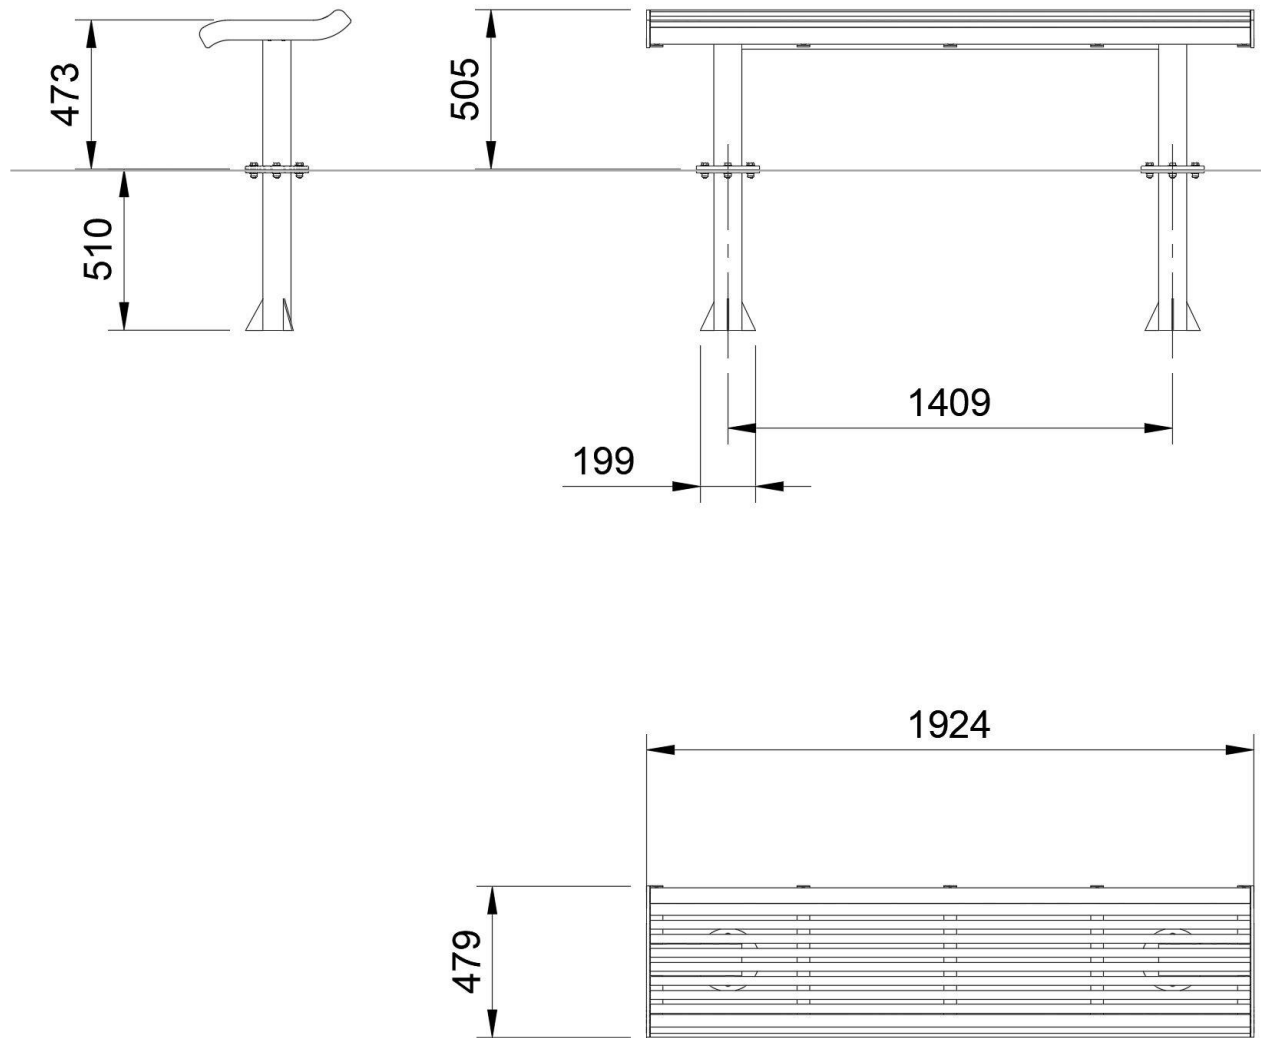

Instinct - Bench Backless

Mount With Two Concrete Slabs

*All dimensions are in millimeters (mm)

| | | | | |
|-------------------------------------------------------------------------------------|-------------------------------------------------------------------------------------|-------------------------------------------------------------------------------------|-------------------------------------------------------------------------------------|-------------------------------------------------------------------------------------|
| 2x | 8x | 2x | 24x | 8x |
| Sidewalk tile 800 x 625 x 100 | Drop In Anchort M12 x 50mm | SB04-116 | M12 Flat Washer | M12 x 30 Hex Head Cap Screw |
|  |  |  |  |  |
| 2x | 2x | 8x | 8x | |
| SB04-115 | M12 x 50 DIN7991 UH | hex head cap screw M12 x 40mm | M12 lock nut DIN 985 | |
|  |  |  |  | |

Instinct - Bench Backless

Post Casting Mount

*All dimensions are in millimeters (mm)

| | | | | | |
|-------------------------------------------------------------------------------------|-------------------------------------------------------------------------------------|-------------------------------------------------------------------------------------|-------------------------------------------------------------------------------------|-------------------------------------------------------------------------------------|-------------------------------------------------------------------------------------|
| 2x | 2x | 8x | 16x | 8x | 2x |
| SB04-115 | M12 x 50 DIN7991 UH | M12 x 40 Hex Head Cap Screw | M12 Flat Washer | M12 lock nut DIN 985 | SB04-117 |
|  |  |  |  |  |  |