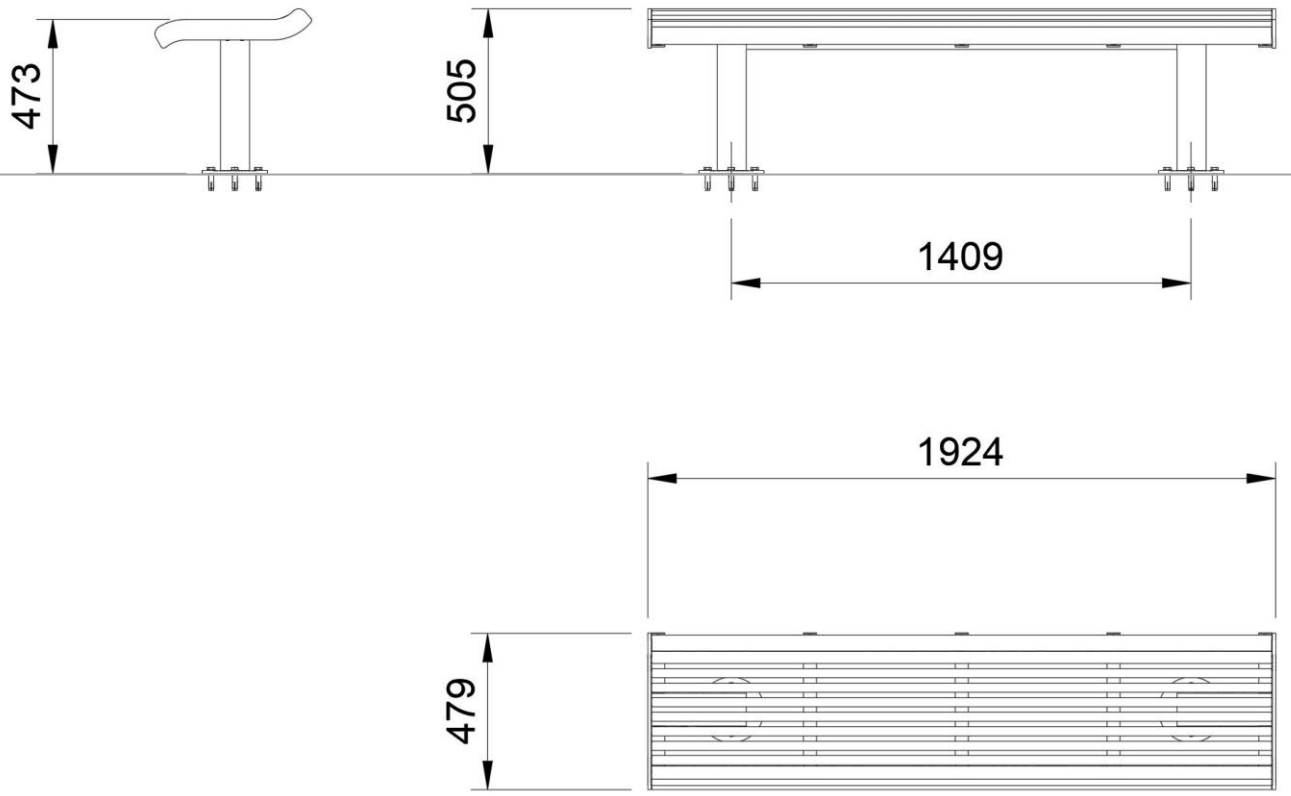

Instinct - Bench Backless

Post Casting Mount

*All dimensions are in millimeters (mm)

| | | | | | |
|-------------------------------------------------------------------------------------|-------------------------------------------------------------------------------------|-------------------------------------------------------------------------------------|-------------------------------------------------------------------------------------|-------------------------------------------------------------------------------------|-------------------------------------------------------------------------------------|
| 2x | 2x | 8x | 16x | 8x | 2x |
| SB04-115 | M12 x 50 DIN7991 UH | M12 x 40 Hex Head Cap Screw | M12 Flat Washer | M12 lock nut DIN 985 | SB04-117 |
|  |  |  |  |  |  |

Instinct - Bench Backless Surface Mount

*All dimensions are in millimeters (mm)

| 2x | 2x | 8x | 16x | 8x |
|-------------------------------------------------------------------------------------|-------------------------------------------------------------------------------------|-------------------------------------------------------------------------------------|-------------------------------------------------------------------------------------|-------------------------------------------------------------------------------------|
| SB04-115 | M12 x 50 DIN7991 UH | M12 x 40 Hex Head Cap Screw | M12 Flat Washer | M12 lock nut DIN 985 |
|  |  |  |  |  |